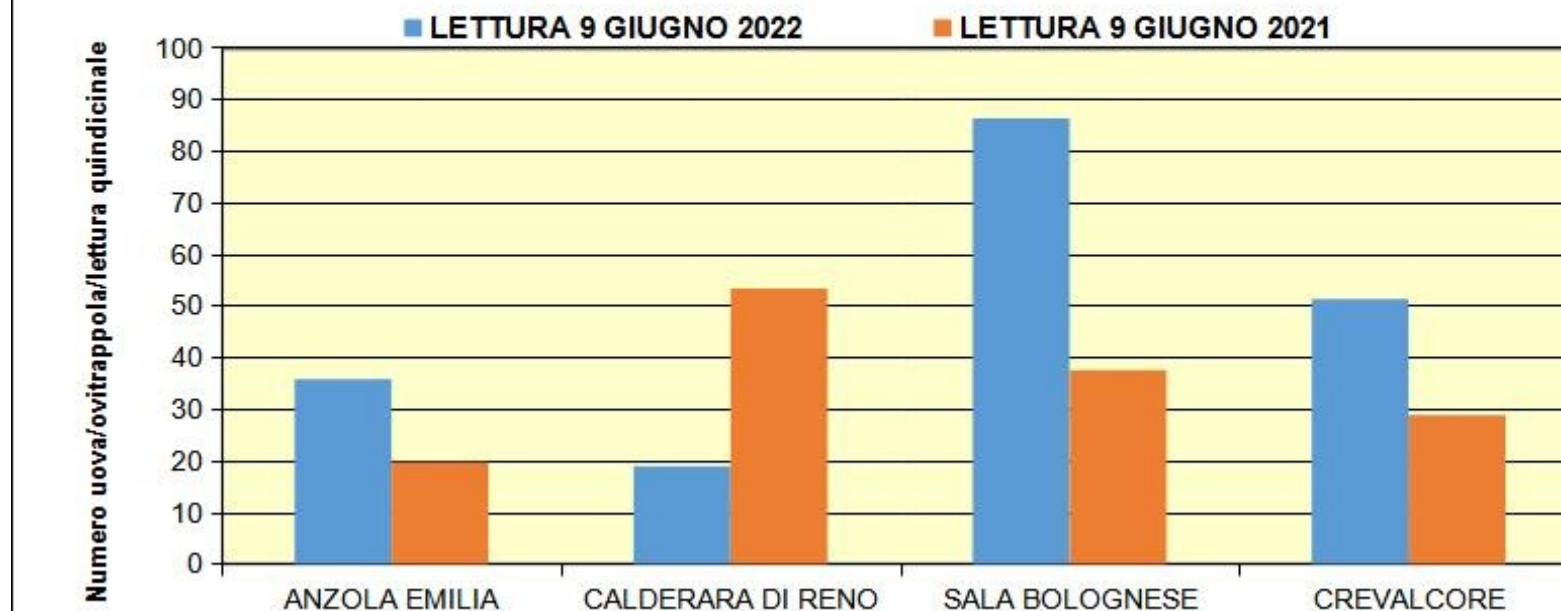

BOLLETTINO N°1

MONITORAGGIO ZANZARE TIGRE

SETTIMANA 23 – LETTURA LISTELLE 9 GIUGNO

Monitoraggio Ae. albopictus
Numero medio uova/ovitrappola 15 GG
Numero ovitrappole per Comune: 11
Numero totale ovitrappole: 44
CONFRONTO 2022-2021

Numero medio di uova più alto nel 2022 rispetto al 2021 (lettura listelle stesso periodo) nel territorio di Anzola Emilia, Crevalcore; e Sala Bolognese che registra valori sensibilmente più alti rispetto al 2021. A Calderara di Reno i valori registrati sono sensibilmente più bassi rispetto al 2021.