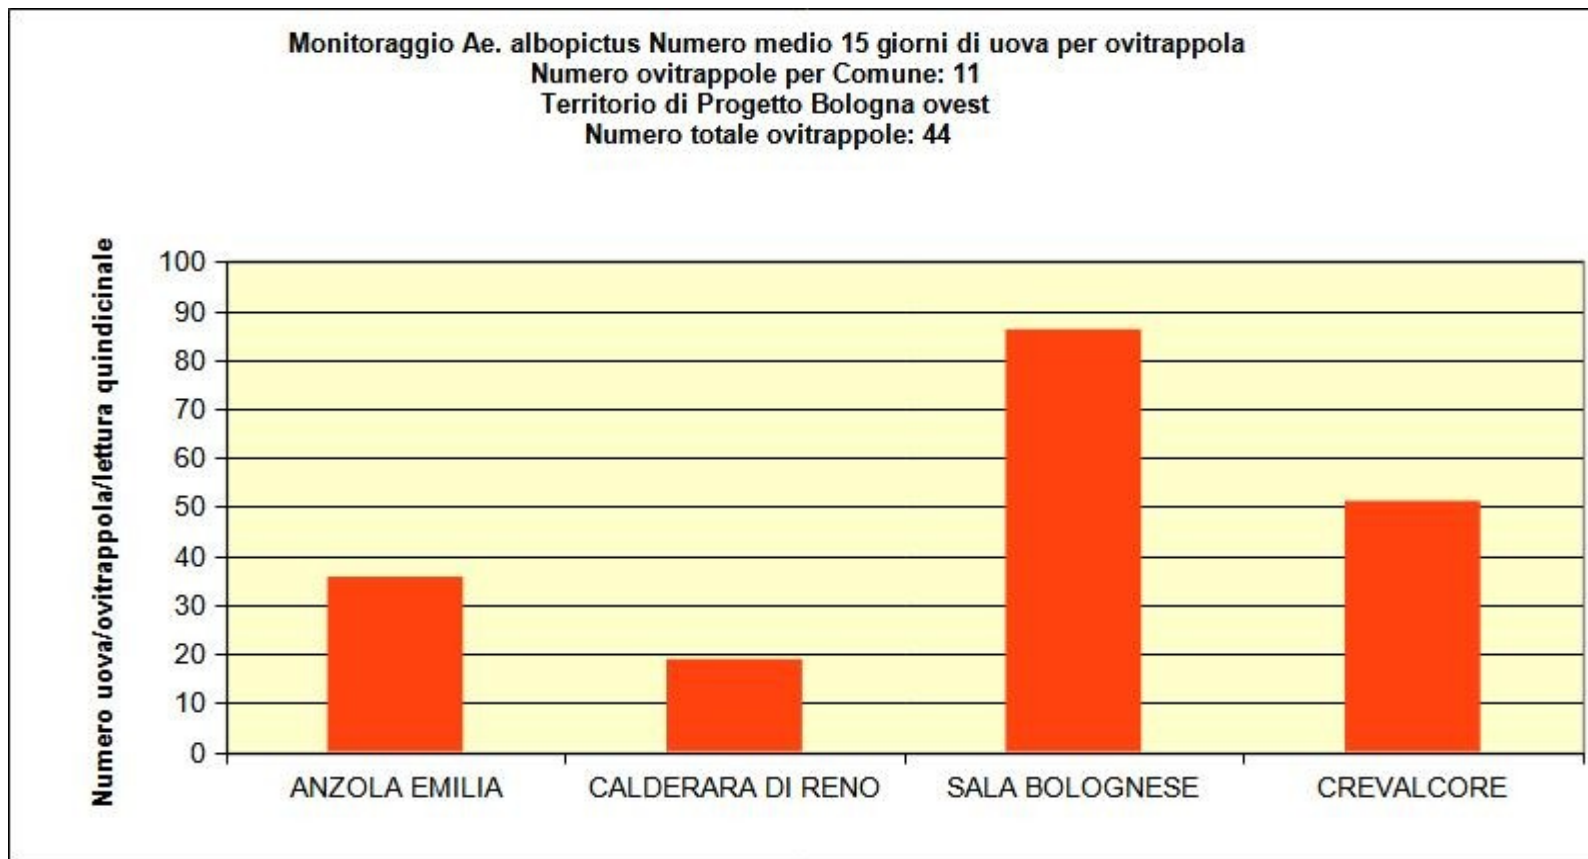

BOLLETTINO N°1

MONITORAGGIO ZANZARE TIGRE

SETTIMANA 23 – LETTURA LISTELLE 9 GIUGNO

Monitoraggio Ae. albopictus
Numero medio uova/ovitrappola 15 GG
Numero ovitrappole per Comune: 11
Numero totale ovitrappole: 44
CONFRONTO 2022-2021

Numero medio di uova più alto nel 2022 rispetto al 2021 (lettura listelle stesso periodo) nel territorio di Anzola Emilia, Crevalcore; e Sala Bolognese che registra valori sensibilmente più alti rispetto al 2021. A Calderara di Reno i valori registrati sono sensibilmente più bassi rispetto al 2021.